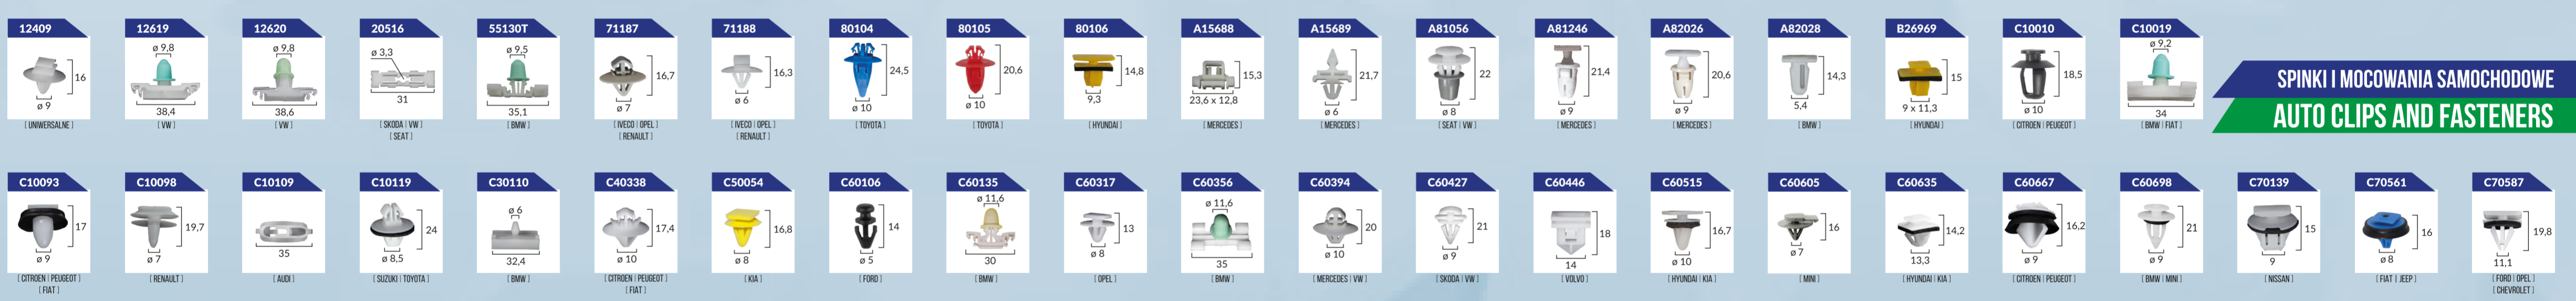

SPINKI TAPICERSKIE, OSŁON I WYGLUSZEŃ (TRIM, COVERS AND INSULATING CLIPS)

KOŁKI ROZPOROWE (PUSH IN RIVETS)

MOCOWANIA LISTEW (MOULDINGS FIXING)

SPINKI I MOCOWANIA SAMOCHODOWE AUTO CLIPS AND FASTENERS

WKRĘTY, ŚRUBY, BLASZKI (SCREWS, BOLTS, SPEED NUTS)

SPINKI USZCZELEK, KOSTKI, GNIAZDA, TULEJKI (SEALS CLIPS, GROMMETS, SOCKETS, BUSHES)

RÓŻNE (OTHERS)