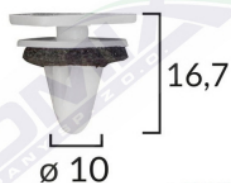

## Spinka listwy C60515

Link: <https://www.spinkisamochodowe.com.pl/spinka-listwy-c60515-p7592.html>

Nr katalogowy Romix: C60515

Cena brutto za opakowanie: 31,70 PLN

Cena brutto za 1 sztukę: 3,17 PLN

Ilość sztuk w opakowaniu: 10

Marka	Model	Zastosowanie	Opis	Nr zamiennika do OEM
Hyundai	Sonata '05-'10	mocowania listew progowych	zewnętrzne, atrapa	87702H1000
Hyundai	Tucson '04-'10	spinki atrapy	listwa atrapy	87702H1000
Kia	Sorento '09-'15	spinki bagażnika	pokrywa bagażnika	87702H1000