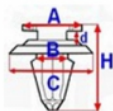

Wymiary: A 10,8 B 7 C 14,5 d 2 H 17,2

Marka	Model	Zastosowanie	Opis	Nr zamiennika do OEM
Mitsubishi	Lancer '03-'08	mocowania listew bocznych		MR533108
Mitsubishi	Outlander '01-'06	spinki do błotników i poszerzeń błotników		MR533108
Mitsubishi	Outlander '06-'12	spinki do błotników i poszerzeń błotników		MR533108
Mitsubishi	Pajero '99-'06	spinki do błotników i poszerzeń błotników		MR533108