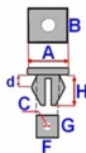

Wymiary: A 17 C 3,9 F 8,9 G 8,3 H 10

Marka	Model	Zastosowanie	Opis	Nr zamiennika do OEM
Lexus	ES250/350/300H '12-	spinki nadkoli		9018906006
Lexus	IS200/300 '99-'05	spinki i zestawy mocowania do osłon pod silnikiem		9018906006
Lexus	RX300/330/350 '03-'08	mocowania listew progowych		9018906006
Subaru	Impreza '00-'07	mocowania bocznych i poszyć tapicerskich	tapicerka drzwi	909300052
Toyota	Avensis '97-'03	spinki nadkoli	atrapa	9018906006
Toyota	Aygo '05-'14	spinki do błotników i poszerzeń błotników		9018906006
Toyota	Camry '01-'06	spinki do błotników i poszerzeń błotników	błotnik przedni, listwy boczne	9018906006
Toyota	Camry '06-'11	mocowania listew bocznych		9018906006
Toyota	Camry '91-'96	spinki do błotników i poszerzeń błotników	błotnik przedni	9018906006
Toyota	Camry '96-'01	spinki do błotników i poszerzeń błotników		9018906006
Toyota	Carina	spinki nadkoli	chłapacze	9018906006
Toyota	Carina 2	spinki do błotników i poszerzeń błotników	osłony pod silnikiem	9018906006