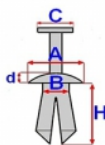

Kolek rozporowy C70190

Link: <https://www.spinkisamochodowe.com.pl/kolek-rozporowy-c70190-p7939.html>

Nr katalogowy Romix: C70190

Cena brutto za opakowanie: 33,05 PLN

Cena brutto za 1 sztukę: 6,61 PLN

Ilość sztuk w opakowaniu: 5

Marka	Model	Zastosowanie	Opis	Nr zamiennika do OEM
Lexus	ES350 '06-	osprzęt w komorze si Inika		532590E010
Lexus	GS300/430/460 '05-'11	osprzęt w komorze si Inika		532590E010
Lexus	IS250/350 '05-'13	osprzęt w komorze si Inika		532590E010
Lexus	LS460/600 '06-'10	osprzęt w komorze si Inika		532590E010
Lexus	RX300/330/350 '03-'08	osprzęt w komorze si Inika		532590E010
Toyota	różne modele Toyota	wiele zastosowań		532590E010