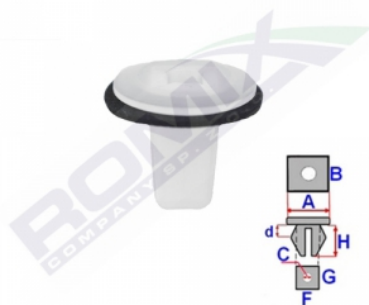

Kostka montażowa C70306

Link: <https://www.spinkisamochodowe.com.pl/kostka-montazowa-c70306-p8019.html>

Nr katalogowy Romix: C70306

Cena brutto za opakowanie: 23,70 PLN

Cena brutto za 1 sztukę: 2,37 PLN

Ilość sztuk w opakowaniu: 10

Wymiary: A 18 C 4,8 F 8,5 G 9,1 H 16,5

Marka	Model	Zastosowanie	Opis	Nr zamiennika do OEM
Hyundai	Accent '06-'10	spinki oświetlenia	mocowanie lampy tylnej	8691022000
Hyundai	Accent '99-'06	spinki oświetlenia	mocowanie lampy tylnej	8691022000
Hyundai	ix35/Tucson '10-'15	spinki oświetlenia	mocowanie lampy tylnej	8691022000
Hyundai	ix55/Veracruz '06-'12	spinki oświetlenia	mocowanie lampy tylnej	8691022000
Hyundai	Santa Fe '00-'06	spinki oświetlenia	mocowanie lampy tylnej	8691022000
Hyundai	Santa Fe '12-	spinki oświetlenia	mocowanie lampy tylnej	8691022000
Hyundai	Tucson '04-'10	spinki oświetlenia	mocowanie lampy tylnej	8691022000