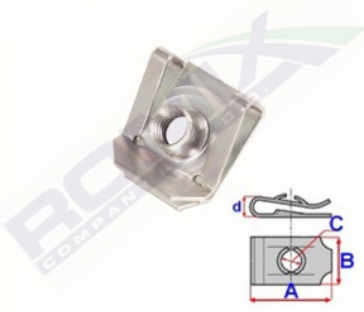

Ilość sztuk w opakowaniu: 10

Wymiary: A 16,8 B 15,2 C 5

Marka	Model	Zastosowanie	Opis	Nr zamiennika do OEM
BMW_MOTO	259 (R1100S, R1100RS)	spinki motocyklowe	Okrycie tylnego siedzenia, Przewód chłodnicy oleju, Przedni i tylny błotnik, Owiewka / Lusterko, Uchwyt lampy ostrzegawczej, Osłona przyrządów,	46637658638
BMW_MOTO	259 (R850RT, R1100RS)	spinki motocyklowe	Okrycie tylnego siedzenia, Przewód chłodnicy oleju, Przedni i tylny błotnik, Owiewka / Lusterko, Uchwyt lampy ostrzegawczej, Osłona przyrządów,	46637658638
BMW_MOTO	259R (R850R, R1100RS)	spinki motocyklowe	Okrycie tylnego siedzenia, Przewód chłodnicy oleju, Przedni i tylny błotnik, Owiewka / Lusterko, Uchwyt lampy ostrzegawczej, Osłona przyrządów,	46637658638
BMW_MOTO	C1_BMW	spinki motocyklowe	Okrycie tylnego siedzenia, Przewód chłodnicy oleju, Przedni i tylny błotnik, Owiewka / Lusterko, Uchwyt lampy ostrzegawczej, Osłona przyrządów,	46637658638
BMW_MOTO	K14 (F650CS)	spinki motocyklowe	Okrycie tylnego siedzenia, Przewód chłodnicy oleju, Przedni i tylny błotnik, Owiewka / Lusterko, Uchwyt lampy ostrzegawczej, Osłona przyrządów,	46637658638
BMW_MOTO	K25 (HP)	spinki motocyklowe	Okrycie tylnego siedzenia, Przewód chłodnicy oleju, Przedni i tylny błotnik, Owiewka / Lusterko, Uchwyt lampy ostrzegawczej, Osłona przyrządów,	46637658638
BMW_MOTO	K25 (R1200GS Adventure)	spinki motocyklowe	Okrycie tylnego siedzenia, Przewód chłodnicy oleju, Przedni i tylny błotnik, Owiewka / Lusterko, Uchwyt lampy ostrzegawczej, Osłona przyrządów,	46637658638
BMW_MOTO	K25 (R1200GS)	spinki motocyklowe	Okrycie tylnego siedzenia, Przewód chłodnicy oleju, Przedni i tylny błotnik, Owiewka / Lusterko, Uchwyt lampy ostrzegawczej, Osłona przyrządów,	46637658638
BMW_MOTO	K26 (R900RT, R1200RS)	spinki motocyklowe	Okrycie tylnego siedzenia, Przewód chłodnicy oleju, Przedni i tylny błotnik, Owiewka / Lusterko, Uchwyt lampy ostrzegawczej, Osłona przyrządów,	46637658638