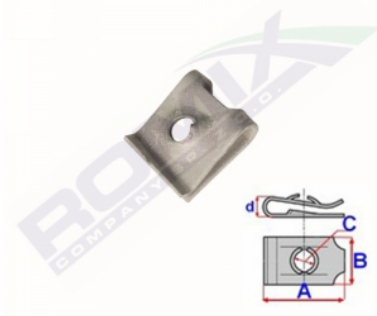

## Blaszka montażowa C70408

Link: <https://www.spinkisamochodowe.com.pl/blaszka-montazowa-c70408-p8116.html>

Nr katalogowy Romix: C70408

Cena brutto za opakowanie: 14,60 PLN

Cena brutto za 1 sztukę: 1,46 PLN

Ilość sztuk w opakowaniu: 10

Wymiary: A 12,9 B 11,2 C 4,2

Marka	Model	Zastosowanie	Opis	Nr zamiennika do OEM
BMW	3'E46	spinki deski rozdzielczej i kabiny	mocowanie reflektora przeciwmielegnego	07129904221
BMW	5'E39	mocowania zderzaków	zderzak przedni, mocowanie reflektora przeciwmielegnego	07129904221
BMW	7'E38	spinki deski rozdzielczej i kabiny	mocowanie reflektora przeciwmielegnego, deska rozdzielcza	07129904221
BMW	X3'F25	spinki deski rozdzielczej i kabiny	mocowanie konsoli środkowej	07129904221
BMW	X4'F26	spinki deski rozdzielczej i kabiny	mocowanie konsoli środkowej	07129904221
BMW	Z4	spinki deski rozdzielczej i kabiny		07129904221
BMW_MOTO	259 (R850RT, R1100R)	spinki motocyklowe	Lampa przeciwmielegna, instalacja sygnału dźwiękowego, mocowanie ramy, osłona	07129904221
BMW_MOTO	259C (R850C, R1200C)	spinki motocyklowe	Lampa przeciwmielegna, instalacja sygnału dźwiękowego, mocowanie ramy, osłona	07129904221
BMW_MOTO	259R (R850R, R1100R)	spinki motocyklowe	Lampa przeciwmielegna, instalacja sygnału dźwiękowego, mocowanie ramy, osłona	07129904221
BMW_MOTO	K589 (K1100RS, K1100LT)	spinki motocyklowe	Lampa przeciwmielegna, instalacja sygnału dźwiękowego, mocowanie ramy, osłona	07129904221
BMW_MOTO	R21 (R1150GS Adventure)	spinki motocyklowe	Lampa przeciwmielegna, instalacja sygnału dźwiękowego, mocowanie ramy, osłona	07129904221
BMW_MOTO	R21 (R1150GS)	spinki motocyklowe	Lampa przeciwmielegna, instalacja sygnału dźwiękowego, mocowanie ramy, osłona	07129904221
BMW_MOTO	R22 (R850RT, R1150R, R1150RS)	spinki motocyklowe	Lampa przeciwmielegna, instalacja sygnału dźwiękowego, mocowanie ramy, osłona	07129904221
BMW_MOTO	R28 (R850R, R1150R)	spinki motocyklowe	Lampa przeciwmielegna, instalacja sygnału dźwiękowego	07129904221