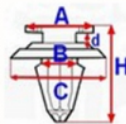

Ilość sztuk w opakowaniu: 5

Marka	Model	Zastosowanie	Opis	Nr zamiennika do OEM
BMW	różne modele BMW	wiele zastosowań		61138368029
BMW_MOTO	K17 (C evolution)	spinki motocyklowe	Nasada tłumika, Modulator ciśnienia ABS, Wiązka przewodów	61138368029
BMW_MOTO	K41 (K1200GT, K1200S)	spinki motocyklowe	Nasada tłumika, Modulator ciśnienia ABS, Wiązka przewodów	61138368029
BMW_MOTO	K46 (S1000RR)	spinki motocyklowe	Nasada tłumika, Modulator ciśnienia ABS, Wiązka przewodów	61138368029
BMW_MOTO	K47 (S1000R)	spinki motocyklowe	Nasada tłumika, Modulator ciśnienia ABS, Wiązka przewodów	61138368029
BMW_MOTO	K49 (S1000XR)	spinki motocyklowe	Nasada tłumika, Modulator ciśnienia ABS, Wiązka przewodów	61138368029
BMW_MOTO	K589 (K1200RS, K1200LT)	spinki motocyklowe	Nasada tłumika, Modulator ciśnienia ABS, Wiązka przewodów	61138368029
MINI	różne modele MINI	wiele zastosowań		61138368029