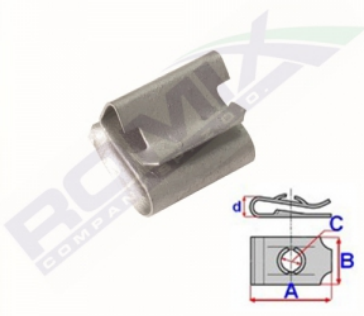

Ilość sztuk w opakowaniu: 5

Marka	Model	Zastosowanie	Opis	Nr zamiennika do OEM
BMW	różne modele BMW	wiele zastosowań		07147547239
BMW_MOTO	259 (R1100S, R1100R)	spinki motocyklowe	Uchwyty przewodów, Wiązka przewodów silnika, Przednie światła, Tylny błotnik, Zbiornik oleju, Układ wydechowy, Kierunkowskaz LED, Tłumik, Korpus	07147547239
BMW_MOTO	259 (R850GS, R1100GS)	spinki motocyklowe	Uchwyty przewodów, Wiązka przewodów silnika, Przednie światła, Tylny błotnik, Zbiornik oleju, Układ wydechowy, Kierunkowskaz LED, Tłumik, Korpus	07147547239
BMW_MOTO	259 (R850RT, R1100R)	spinki motocyklowe	Uchwyty przewodów, Wiązka przewodów silnika, Przednie światła, Tylny błotnik, Zbiornik oleju, Układ wydechowy, Kierunkowskaz LED, Tłumik, Korpus	07147547239
BMW_MOTO	259C (R1200C Independent)	spinki motocyklowe	Uchwyty przewodów, Wiązka przewodów silnika, Przednie światła, Tylny błotnik, Zbiornik oleju, Układ wydechowy, Kierunkowskaz LED, Tłumik, Korpus	07147547239
BMW_MOTO	259C (R1200C Montau)	spinki motocyklowe	Uchwyty przewodów, Wiązka przewodów silnika, Przednie światła, Tylny błotnik, Zbiornik oleju, Układ wydechowy, Kierunkowskaz LED, Tłumik, Korpus	07147547239
BMW_MOTO	259C (R850C, R1200C)	spinki motocyklowe	Uchwyty przewodów, Wiązka przewodów silnika, Przednie światła, Tylny błotnik, Zbiornik oleju, Układ wydechowy, Kierunkowskaz LED, Tłumik, Korpus	07147547239
BMW_MOTO	259R (R850R, R1100R)	spinki motocyklowe	Uchwyty przewodów, Wiązka przewodów silnika, Przednie światła, Tylny błotnik, Zbiornik oleju, Układ wydechowy, Kierunkowskaz LED, Tłumik, Korpus	07147547239
BMW_MOTO	K23 (R nineT Scrambler)	spinki motocyklowe	Uchwyty przewodów, Wiązka przewodów silnika, Przednie światła, Tylny błotnik, Zbiornik oleju, Układ wydechowy, Kierunkowskaz LED, Tłumik, Korpus	07147547239
BMW_MOTO	K25 (HP)	spinki motocyklowe	Uchwyty przewodów, Wiązka przewodów silnika, Przednie światła, Tylny błotnik, Zbiornik oleju, Układ wydechowy, Kierunkowskaz LED, Tłumik, Korpus	07147547239