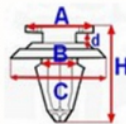

Marka	Model	Zastosowanie	Opis	Nr zamiennika do OEM
BMW	5'E39	spinki bagażnika	listwa pokrywy bagażnika	51181852299
BMW_MOTO	K1300S	spinki motocyklowe	Adapter lampy ostrzegawczej, Reflektor, Osłona tylnego koła, Chlapacz	51181852299
BMW_MOTO	K21 (R nineT)	spinki motocyklowe	Adapter lampy ostrzegawczej, Reflektor, Osłona tylnego koła, Chlapacz	51181852299
BMW_MOTO	K23 (R nineT Scrambler)	spinki motocyklowe	Adapter lampy ostrzegawczej, Reflektor, Osłona tylnego koła, Chlapacz	51181852299
BMW_MOTO	K26 (R900RT, R1200RT)	spinki motocyklowe	Adapter lampy ostrzegawczej, Reflektor, Osłona tylnego koła, Chlapacz	51181852299
BMW_MOTO	K42 (HP4)	spinki motocyklowe	Adapter lampy ostrzegawczej, Reflektor, Osłona tylnego koła, Chlapacz	51181852299
BMW_MOTO	K44 (K1200GT, K1300T)	spinki motocyklowe	Adapter lampy ostrzegawczej, Reflektor, Osłona tylnego koła, Chlapacz	51181852299
BMW_MOTO	K46 (S1000RR)	spinki motocyklowe	Adapter lampy ostrzegawczej, Reflektor, Osłona tylnego koła, Chlapacz	51181852299
BMW_MOTO	K47 (S1000R)	spinki motocyklowe	Adapter lampy ostrzegawczej, Reflektor, Osłona tylnego koła, Chlapacz	51181852299
BMW_MOTO	K48 (K1600GT, K1600TL)	spinki motocyklowe	Adapter lampy ostrzegawczej, Reflektor, Osłona tylnego koła, Chlapacz	51181852299
BMW_MOTO	K49 (S1000XR)	spinki motocyklowe	Adapter lampy ostrzegawczej, Reflektor, Osłona tylnego koła, Chlapacz	51181852299
BMW_MOTO	K50 (R1200GS)	spinki motocyklowe	Adapter lampy ostrzegawczej, Reflektor, Osłona tylnego koła, Chlapacz	51181852299
BMW_MOTO	K52 (R1200RT)	spinki motocyklowe	Adapter lampy ostrzegawczej, Reflektor, Osłona tylnego koła, Chlapacz	51181852299
BMW_MOTO	K53 (R1200R)	spinki motocyklowe	Adapter lampy ostrzegawczej, Reflektor, Osłona tylnego koła, Chlapacz	51181852299