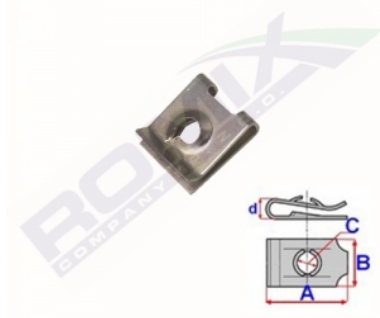

Blaszka montażowa C70440

Link: <https://www.spinkisamochodowe.com.pl/blaszka-montazowa-c70440-p8148.html>

Nr katalogowy Romix: C70440

Cena brutto za opakowanie: 15,70 PLN

Cena brutto za 1 sztukę: 1,57 PLN

Ilość sztuk w opakowaniu: 10

Wymiary: A 12,8 B 10,9 C 4,2

Marka	Model	Zastosowanie	Opis	Nr zamiennika do OEM
BMW	5'E60	spinki deski rozdzielczej i kabiny		07129901645
BMW	7'E38	spinki deski rozdzielczej i kabiny		07129901645
BMW_MOTO	259 (R850RT, R1100R)	spinki motocyklowe	Mocowanie radia, Sterownik, Sygnał dźwiękowy, Wlot powietrza, Tylna lampa, Osłona boczna, Osłona chłodnicy	07129901645
BMW_MOTO	89V1	spinki motocyklowe	Mocowanie radia, Sterownik, Sygnał dźwiękowy, Wlot powietrza, Tylna lampa, Osłona boczna, Osłona chłodnicy	07129901645
BMW_MOTO	K41 (K1200GT, K1200S)	spinki motocyklowe	Mocowanie radia, Sterownik, Sygnał dźwiękowy, Wlot powietrza, Tylna lampa, Osłona boczna, Osłona chłodnicy	07129901645
BMW_MOTO	K589 (K1100RS, K1100LT)	spinki motocyklowe	Mocowanie radia, Sterownik, Sygnał dźwiękowy, Wlot powietrza, Tylna lampa, Osłona boczna, Osłona chłodnicy	07129901645
BMW_MOTO	K589 (K1200RS, K1200LT)	spinki motocyklowe	Mocowanie radia, Sterownik, Sygnał dźwiękowy, Wlot powietrza, Tylna lampa, Osłona boczna, Osłona chłodnicy	07129901645