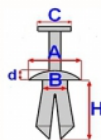

Marka	Model	Zastosowanie	Opis	Nr zamiennika do OEM
Suzuki_MOTO	GS500	spinki motocyklowe	linka sprzęgła okablowanie, zbiornik paliwa	09409073055PK
Suzuki_MOTO	GSX-R1100	spinki motocyklowe	linka sprzęgła okablowanie, zbiornik paliwa	09409073055PK
Suzuki_MOTO	GSX-R600	spinki motocyklowe	linka sprzęgła okablowanie, zbiornik paliwa	09409073055PK
Suzuki_MOTO	GSXR750	spinki motocyklowe	linka sprzęgła okablowanie, zbiornik paliwa	09409073055PK
Suzuki_MOTO	LT230	spinki motocyklowe	linka sprzęgła okablowanie, zbiornik paliwa	09409073055PK
Suzuki_MOTO	LT250	spinki motocyklowe	linka sprzęgła okablowanie, zbiornik paliwa	09409073055PK
Suzuki_MOTO	TL1000	spinki motocyklowe	linka sprzęgła okablowanie, zbiornik paliwa	09409073055PK