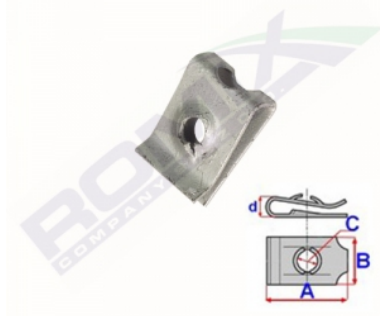

Blaszka montażowa C70491

Link: <https://www.spinkisamochodowe.com.pl/blaszka-montazowa-c70491-p8199.html>

Nr katalogowy Romix: C70491

Cena brutto za opakowanie: 30,40 PLN

Cena brutto za 1 sztukę: 3,04 PLN

Ilość sztuk w opakowaniu: 10

Wymiary: A 16 B 11,1 C 4,2

Marka	Model	Zastosowanie	Opis	Nr zamiennika do OEM
BMW	1'E81	spinki deski rozdzielczej i kabiny		07146988451
BMW	3'E46	spinki deski rozdzielczej i kabiny		07146988451
BMW	5'E39	spinki deski rozdzielczej i kabiny	mocowanie konsoli środkowej, tapicerka	07146988451
BMW	5'E60	spinki deski rozdzielczej i kabiny		07146988451
BMW	7'E38	spinki deski rozdzielczej i kabiny	mocowanie konsoli środkowej, tapicerka	07146988451
BMW	X5'E53	spinki deski rozdzielczej i kabiny		07146988451
BMW	Z4	spinki deski rozdzielczej i kabiny		07146988451
BMW_MOTO	K40 (K1200S, K1300S)	spinki motocyklowe	uchwyt przedniej lampy	07146988451
MINI	Clubman '07-'14	spinki deski rozdzielczej i kabiny	nadkola, nakładka zderzaka tylnego	07146988451
MINI	Cooper S '06-'13	spinki deski rozdzielczej i kabiny	nadkola, listwy progowe zewnętrzne	07146988451
MINI	Cooper&One '06-'13	spinki deski rozdzielczej i kabiny	nadkola, listwy progowe zewnętrzne	07146988451
MINI	Countryman '10-'16	spinki deski rozdzielczej i kabiny	mocowanie konsoli środkowej	07146988451
MINI	Paceman '12-'16	spinki deski rozdzielczej i kabiny	mocowanie konsoli środkowej	07146988451