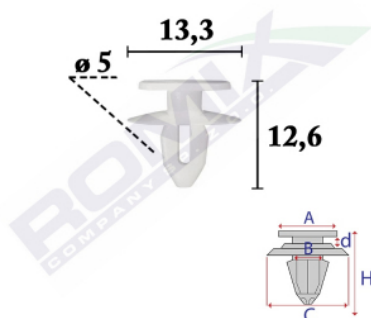

Spinka tapicerska C70635

Link: <https://www.spinkisamochodowe.com.pl/spinka-tapicerska-c70635-p8465.html>

Nr katalogowy Romix: C70635

Cena brutto za opakowanie: 26,40 PLN

Cena brutto za 1 sztukę: 2,64 PLN

Ilość sztuk w opakowaniu: 10

Marka	Model	Zastosowanie	Opis	Nr zamiennika do OEM
Seat	Alhambra '11-'20	spinki osłon	wewnętrzna osłona plastikowa przy lusterku bocznym	6E0837732
Seat	Cordoba '03-'09	spinki osłon	wewnętrzna osłona plastikowa przy lusterku bocznym	6E0837732
Seat	Exeo	spinki osłon	wewnętrzna osłona plastikowa przy lusterku bocznym	6E0837732
Seat	Ibiza '02-'08	spinki osłon	wewnętrzna osłona plastikowa przy lusterku bocznym	6E0837732
Seat	Ibiza '08-	spinki osłon	wewnętrzna osłona plastikowa przy lusterku bocznym	6E0837732
Skoda	Fabia '14-'21	spinki osłon	wewnętrzna osłona plastikowa przy lusterku bocznym	6E0837732
Skoda	Octavia IV	spinki osłon	wewnętrzna osłona plastikowa przy lusterku bocznym	6E0837732
Skoda	Rapid	spinki osłon	wewnętrzna osłona plastikowa przy lusterku bocznym	6E0837732
VW	Beetle	spinki osłon	wewnętrzna osłona plastikowa przy lusterku bocznym	6E0837732
VW	Caddy '04-'20	spinki osłon	wewnętrzna osłona plastikowa przy lusterku bocznym	6E0837732
VW	Eos	spinki osłon	wewnętrzna osłona plastikowa przy lusterku bocznym	6E0837732
VW	Fox	spinki osłon	wewnętrzna osłona plastikowa przy lusterku bocznym	6E0837732
VW	Golf VI	spinki osłon	wewnętrzna osłona plastikowa przy lusterku bocznym	6E0837732
VW	Jetta '05-'10	spinki osłon	wewnętrzna osłona plastikowa przy lusterku bocznym	6E0837732