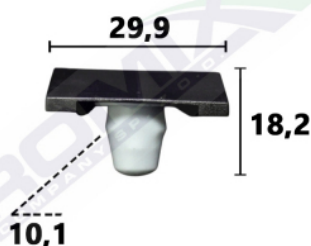

Spinka listwy C70918

Link: <https://www.spinkisamochodowe.com.pl/spinka-listwy-c70918-p8751.html>

Nr katalogowy Romix: C70918

Cena brutto za opakowanie: 25,05 PLN

Cena brutto za 1 sztukę: 5,01 PLN

Ilość sztuk w opakowaniu: 5

Wymiary: szerokość - 29,9, wysokość - 18,2, średnica tulejki - 10,1

Marka	Model	Zastosowanie	Opis	Nr zamiennika do OEM
Mercedes	W203	mocowania listew progowych	listwy progowe zewnętrzne	A0129885078
Mercedes	W209	mocowania listew progowych	listwy progowe zewnętrzne	A0129885078